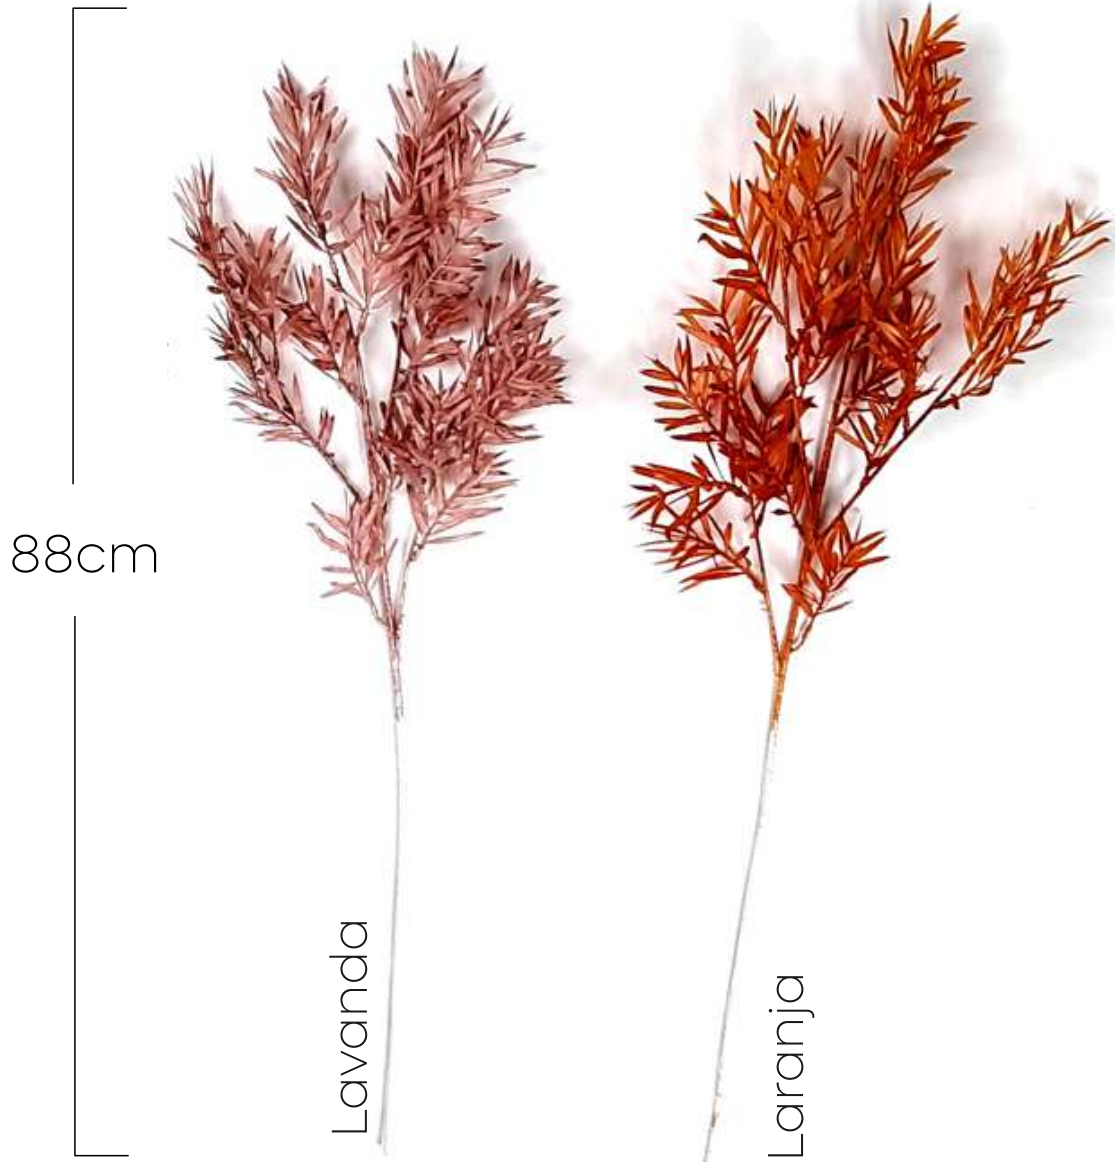

Salmão

Lilás

Laranja

2038- HASTE SEMENTE

CXP 24 - CXG 300

69cm

Salmão

Lilás

Laranja

2039- FLOR DO CAMPO

CXP 36 - CXG 320

104cm

6370- H. CIPRESTE

CXP 72 CXG 144

1917- HASTE BAMBOO

CXP 36 - CXG 216

80cm

Marrom

Verde

Telha

6431- GALHO SEMENTE

CXP 40 CXG 160

6523-HASTE CARAPICHO

CXP 24 CXG 288