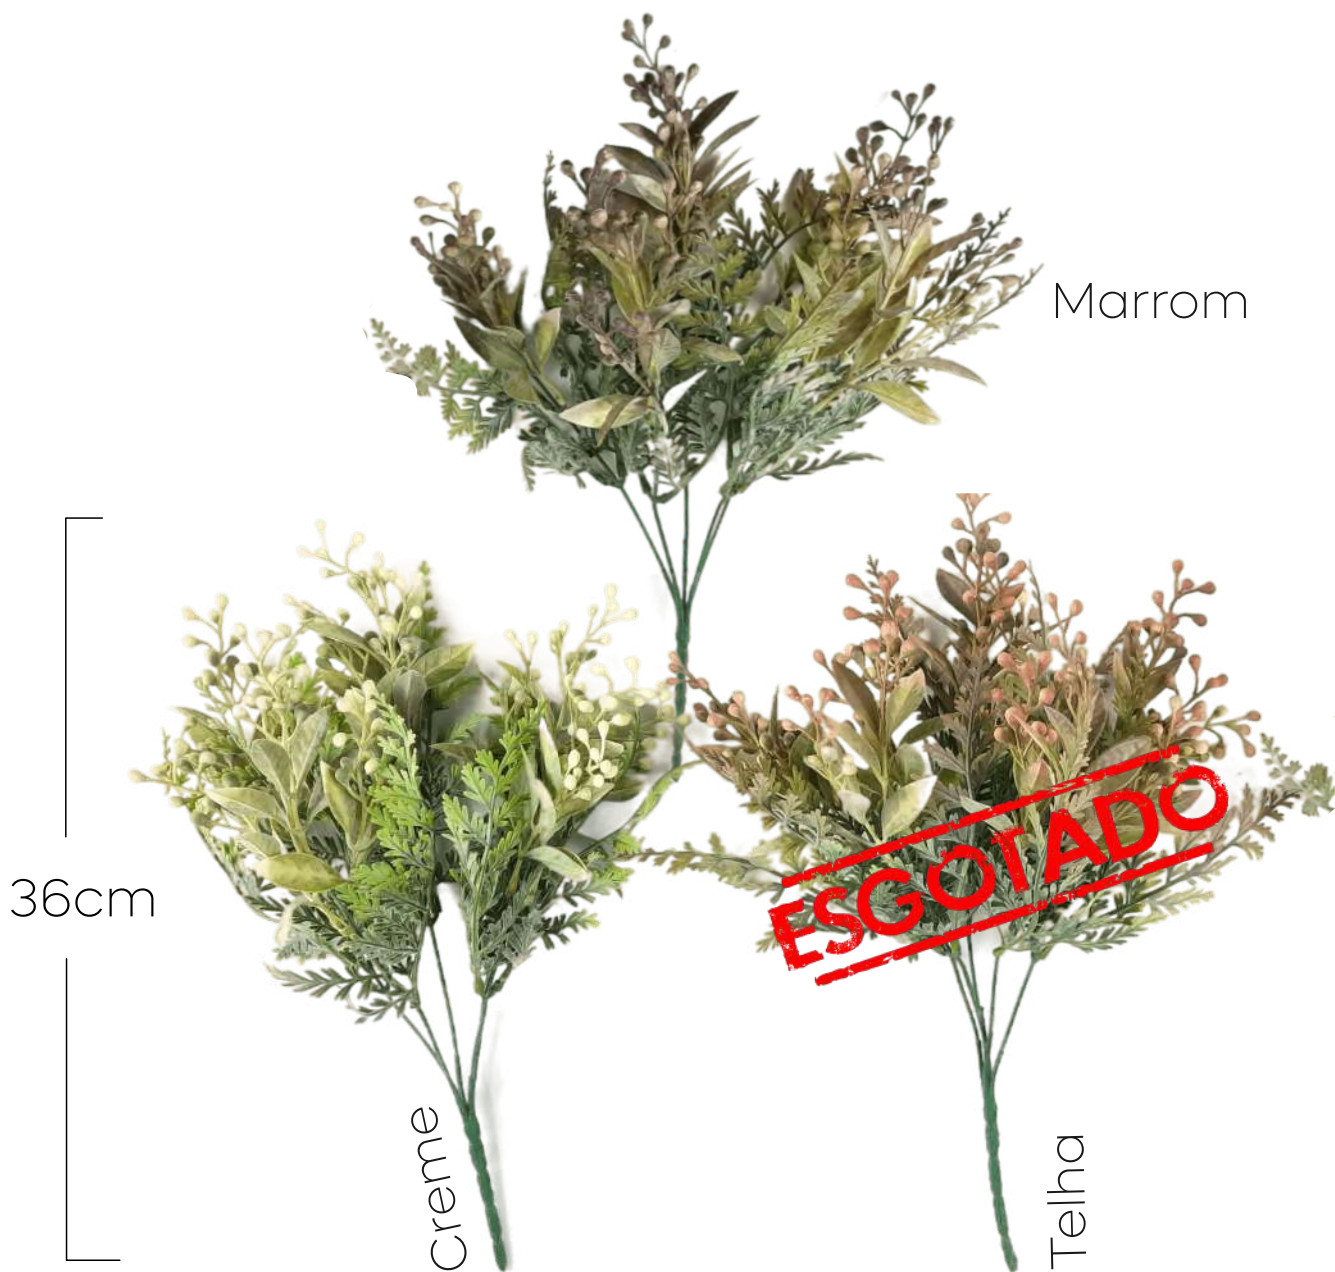

80cm

Marrom

Verde

Telha

6431- GALHO SEMENTE

CXP 40 CXG 160

6523-HASTE CARAPICHO

CXP 24 CXG 288

Laranja

109cm

6676-HASTE SAMAMBAIA

CXP 36 CXG 216

Laranja

Vinho

Verde

Salmão

6677-HASTE PROTEA

CXP 36 CXG 144

6729-HASTE ALECRIM

CXP 24 CXG 192

2108-BUQUE SEMENTES

CXP 48 CXG 600

6720
ESGOTADO

H. FOLHAS

2140
FOLHA LEQUE

DISTRISUL.
FLORES

70 cm

2066-CAPIM ESPIGA

CXP 12 - CXG 96

OUTLET

104 cm

2068-CAPIM PLUMA