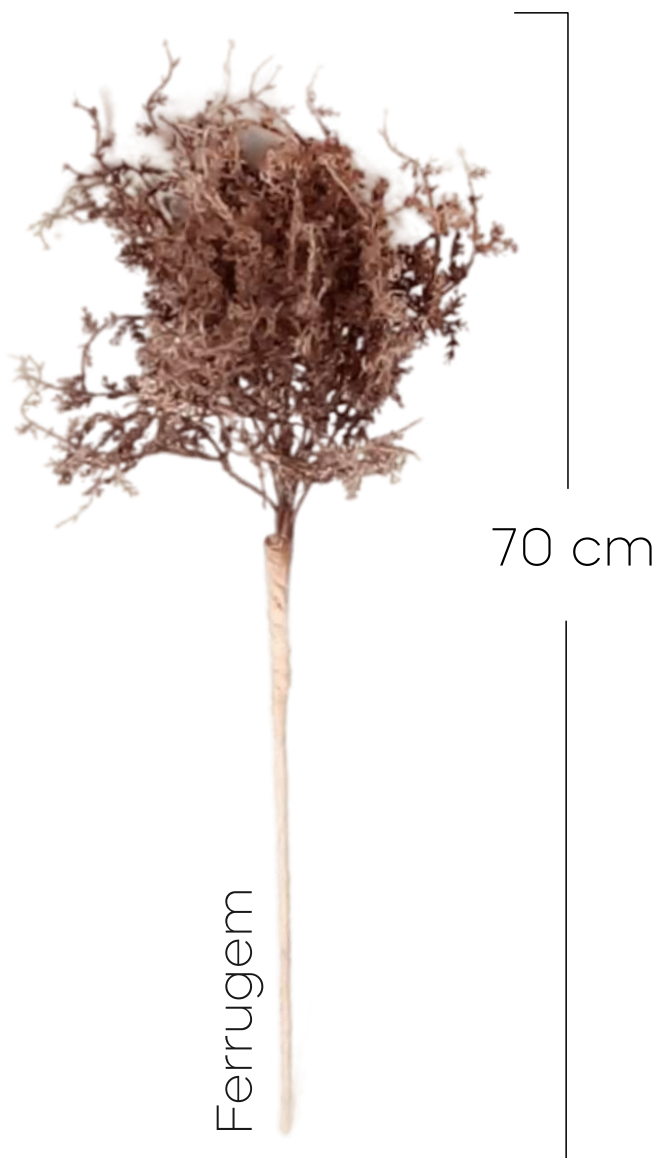

CXP 36 - CXG 288

90 cm

Champagne

6609- H. CAPIM DOS PAMPAS

CXP 12 - CXG 144

6683- H. PAMPAS

CXP 36 - CXG 288

88cm

Salmão

Lilás

Laranja

2038- HASTE SEMENTE

CXP 24 - CXG 300

69cm

Salmão

Lilás