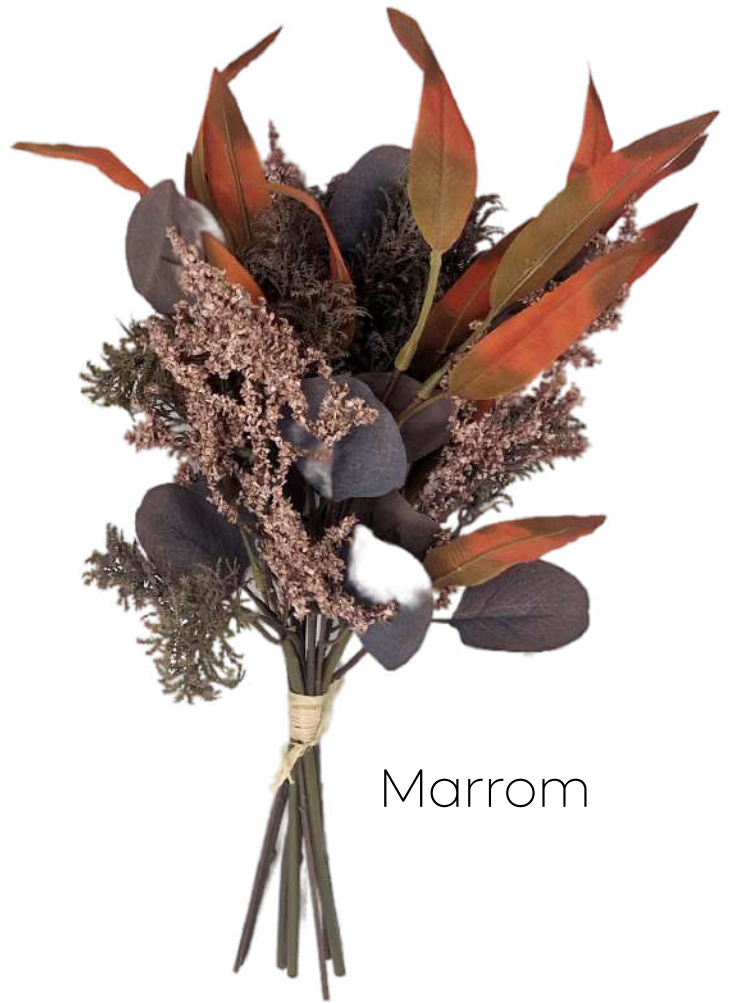

2318 - RAMALHETE

CXP 24 - CXG 96

Marsala

Marrom

2202 - RAMALHETE FOLHAS

CXP 24 - CXG 240

ALTURA 55cm

Marsala